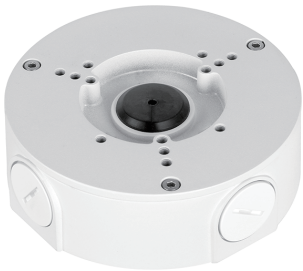

PFA130-E

防水ジャンクションボックス

材質	アルミニウム
寸法	φ 124mm x 41mm
ネジ径	G3 / 4"
動作環境	-40°C ~ 60°C / 湿度 0% ~ 90% (RH)
耐荷重	3.0kg
重量	0.35kg
カラー	白
防水性能	IP66