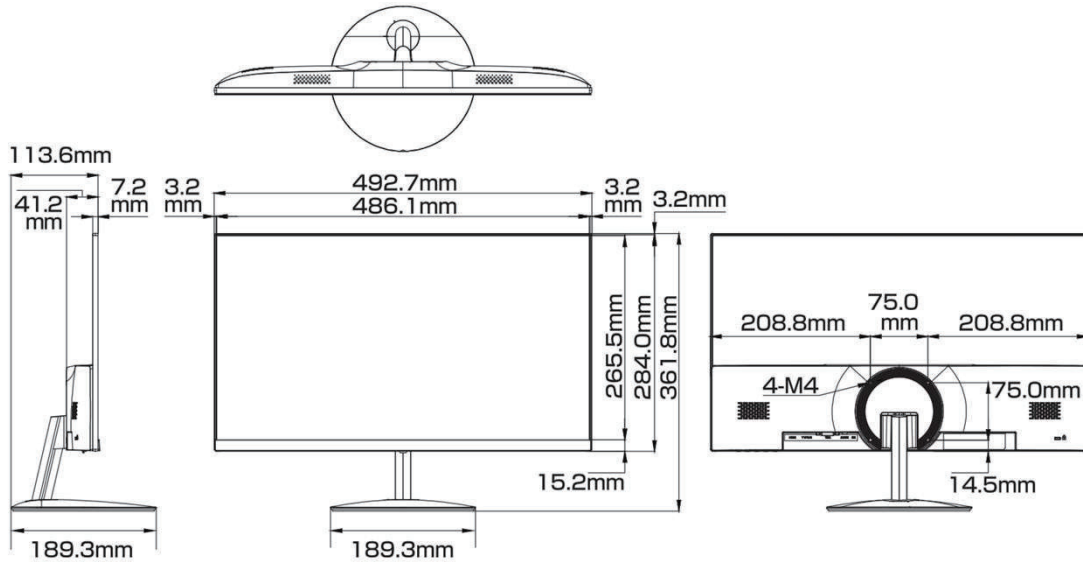

サイズ	21.45 インチ
パネルタイプ	VA
アスペクト比	16:9
解像度	1920 x 1080 (FHD)
バックライト	LED
明るさ・輝度	250cd / m² (最大)
コントラスト	3000 : 1
表示色	16.7M (8 ビット)
視野角 (H / V)	178° (H) / 178° (V)
応答速度 (代表値)	20ms
リフレッシュ・レート	75Hz (最大)
入力	VGA x 1、HDMI x 1
出力	無し
スピーカー	1W x 2
電源方式	DC12V
消費電力	22W (標準) / ≤ 0.5W (待機時)
動作環境	0°C ~ 40°C / 湿度 10% ~ 85% (RH)
寸法	本体 : 492.7mm x 284.0mm x 48.4mm (スタンド含む) 外箱 : 598.0mm x 366.0mm x 99.0mm ベゼル幅 : 3.3mm (U / R / L) 15.2mm (B) ウォールマウント : 75mm x 75mm
重量	本体 : 2.05 kg / セット一式 : 2.86 kg