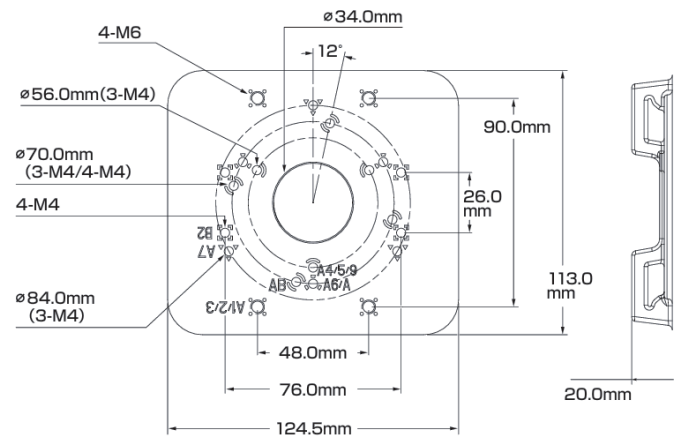

材質	アルミ & SUS304
寸法	125.6mm x 114mm x 20mm
マスト径	φ 80mm ~ 150mm
ネジ径	非対応
動作環境	-40°C ~ 60°C / 湿度 0% ~ 90% (RH)
耐荷重	3.0kg
重量	0.27kg
カラー	白