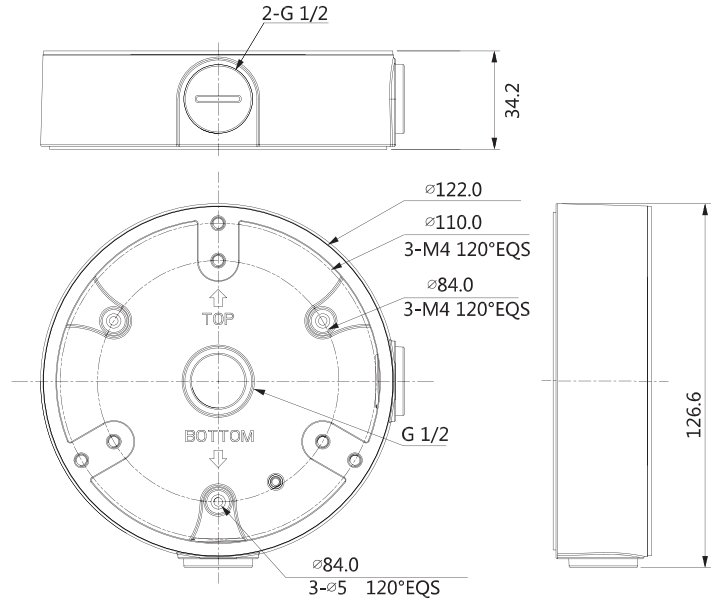

材質	アルミニウム
寸法	φ 122.0mm x 34.2mm
ネジ径	G1/2"
動作環境	-40°C ~ 60°C / 湿度 0% ~ 90% (RH)
耐荷重	1.0kg
重量	0.24kg
カラー	白