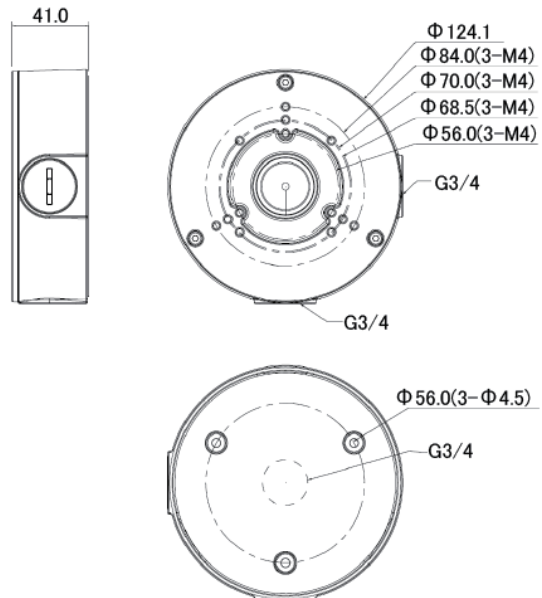

カメラ

レコーダー

周辺機器

アクセサリ