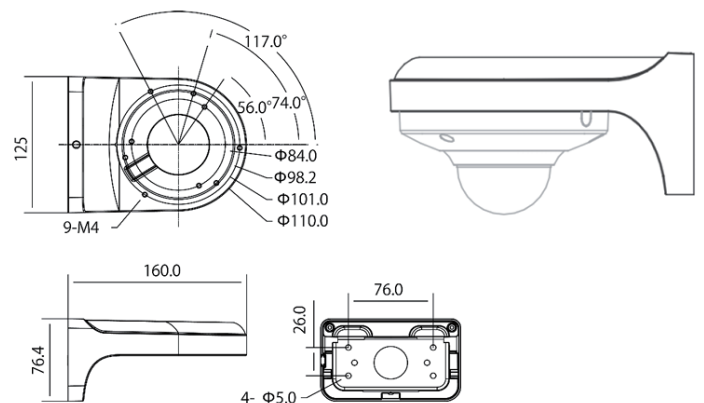

# PFA152-E

ポールマウントブラケット

材質	アルミ & SUS304
寸法	125.6mm x 114mm x 20mm
マスト径	φ 80mm ~ 150mm
ネジ径	非対応
動作環境	-40°C ~ 60°C / 湿度 0% ~ 90% (RH)
耐荷重	3.0kg
重量	0.27kg
カラー	白

# PFB203W

防水壁付けブラケット

材質	アルミニウム、SECC
寸法	160mm x 122mm x 76mm
動作環境	-40°C ~ 60°C / 湿度 0% ~ 90% (RH)
耐荷重	1.0kg
重量	0.5kg
カラー	白

カメラ

レコーダー

周辺機器

アクセサリ