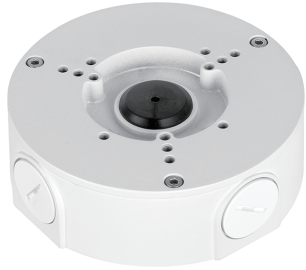

PFA130-E 防水ジャンクションボックス

材質	アルミニウム
寸法	φ 124mm x 41mm
ネジ径	G3 / 4"
動作環境	-40°C ~ 60°C / 湿度 0% ~ 90% (RH)
耐荷重	3.0kg
重量	0.35kg
カラー	白
防水性能	IP66