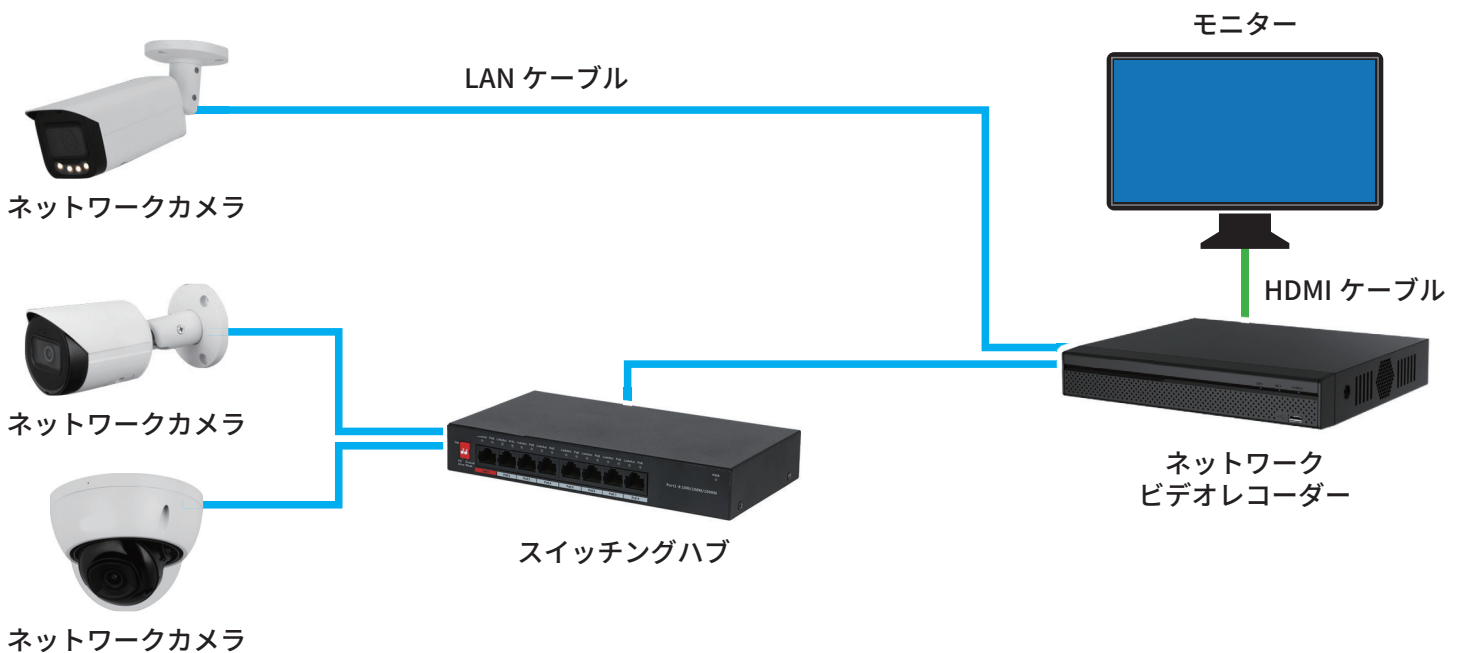

IP 総合カタログ

IP カメラ
ネットワークレコーダー
Wi-Fi カメラ
周辺機器
アクセサリ

IP カメラとは？

IP カメラ（またはネットワークカメラ）とは、有線や無線 LAN による通信機能を持つカメラです。カメラ本体に IP アドレスが割り当てられているため、映像や音声データをコンピュータネットワークを介して伝送することが可能です。

パソコンやスマートフォン・タブレットの専用ソフトやアプリなどから操作して、カメラの方向を変えたりズームの調整も可能です。

IP カメラシステムの基本システム形

IP 製品の機能について

電動バリフォーカル

電動バリフォーカル

画角や焦点距離の調整ができ、狭い範囲から広い範囲まで撮影範囲を調整できます。

PoE

PoE

Power of Ethernet の略。LAN ケーブルを利用して電力を供給する方法です。PoE 対応のレコーダーやハブを使用することにより電源供給、映像送信を LAN ケーブル 1 本で行うことができるため、カメラの電源工事が不要になり、カメラ回りのケーブルがすっきりします。

SMD

SMD

Smart Motion Detection (スマートモーションディテクション) の略。カメラの画角内に人や車両が映った時、人が車両かそれ以外かを判別し、動きを検知すると、白色光の点灯やアラームの発報を行う機能です。

デイ / ナイトモード

薄暗い環境でも撮影できる、低照度対応機能です。夜間や暗い場所でも被写体をクリアに撮影ができます。

防塵防水

防塵 / 防水

保護等級 IP67 に適合した防塵・防水を備え、屋外設置も可能です。

遠隔監視
P2P対応

遠隔監視

インターネット環境を利用して、P2P 接続にて離れた場所からでもカメラの画像をリアルタイムで確認・操作することができる機能です。

パソコンやスマートフォン・タブレットなどの端末に専用の無料遠隔監視用ソフトやアプリをインストールすることにより、いつでも映像をご確認いただけます。

AP-111-IR

4メガピクセル IR 固定
ドーム型ネットワークカメラ

400万画素 固定焦点 防塵防水耐衝撃 スターライト SMD 境界保護